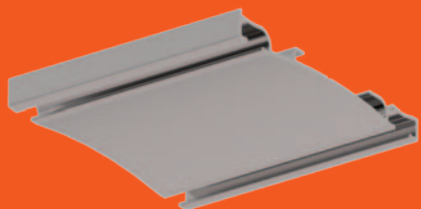

B A S S O

Bílá RAL 9016

Černá RAL 9005

Nerez elox

Bronz elox

- **B1 Basso** jsme vyvinuli na základě požadavků našich zákazníků, kteří chtěli nízkou kompaktní dvoukolejnici
- Kompaktní dvoukolejnici pro záclonu a závěs
- Určeno pro lehké až střední zatížení do 500g/m²
- Výška kolejnice je pouze **8,5 mm** včetně kovového držáku
- Elegantní průhyb kolejnice umocňuje design a zpevňuje celou tuto kolejnici
- Rozteč pojezdových drážek je **65 mm** pro dostatečný prostor mezi záclonou a závěsem
- Vyrábíme ji ve standardních barvách: **bílá** RAL 9016, **černá** RAL 9005, **nerez** elox a **bronz** elox. Další barvy RAL na zakázku

Dekorační Technika Detail

řez černého provedení