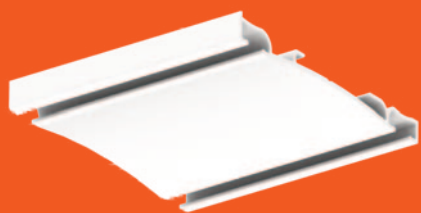

B A S S O

Bílá RAL 9016

Černá RAL 9005

Nerez elox

Bronz elox

- **B1 Basso** jsme vyvinuli na základě požadavků našich zákazníků, kteří chtěli nízkou kompaktní dvoukolejnici
- Kompaktní dvoukolejnici pro záclonu a závěs
- Určeno pro lehké až střední zatížení do 500g/m²
- Výška kolejnice je pouze **8,5 mm** včetně kovového držáku
- Elegantní průhyb kolejnice umocňuje design a zpevňuje celou tuto kolejnici
- Rozteč pojezdových drážek je **65 mm** pro dostatečný prostor mezi záclonou a závěsem
- Vyrábíme ji ve standardních barvách: **bílá** RAL 9016, **černá** RAL 9005, **nerez** elox a **bronz** elox. Další barvy RAL na zakázku

Dekorační Technika Detail

řez černého provedení