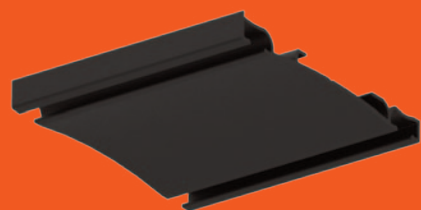

B A S S O

Bílá RAL 9016

Černá RAL 9005

Nerez elox

Bronz elox

- **B1 Basso** jsme vyvinuli na základě požadavků našich zákazníků, kteří chtěli nízkou kompaktní dvoukolejnici
- Kompaktní dvoukolejnici pro záclonu a závěs
- Určeno pro lehké až střední zatížení do 500g/m²
- Výška kolejnice je pouze **8,5 mm** včetně kovového držáku
- Elegantní průhyb kolejnice umocňuje design a zpevňuje celou tuto kolejnici
- Rozteč pojezdových drážek je **65 mm** pro dostatečný prostor mezi záclonou a závěsem
- Vyrábíme ji ve standardních barvách: **bílá** RAL 9016, **černá** RAL 9005, **nerez** elox a **bronz** elox. Další barvy RAL na zakázku

Dekorační Technika Detail

řez černého provedení