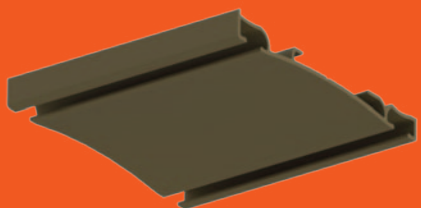

B A S S O

Bílá RAL 9016

Černá RAL 9005

Nerez elox

Bronz elox

- **B1 Basso** jsme vyvinuli na základě požadavků našich zákazníků, kteří chtěli nízkou kompaktní dvoukolejnici
- Kompaktní dvoukolejnici pro záclonu a závěs
- Určeno pro lehké až střední zatížení do 500g/m²
- Výška kolejnice je pouze **8,5 mm** včetně kovového držáku
- Elegantní průhyb kolejnice umocňuje design a zpevňuje celou tuto kolejnici
- Rozteč pojezdových drážek je **65 mm** pro dostatečný prostor mezi záclonou a závěsem
- Vyrábíme ji ve standardních barvách: **bílá** RAL 9016, **černá** RAL 9005, **nerez** elox a **bronz** elox. Další barvy RAL na zakázku

Dekorační Technika Detail

řez černého provedení