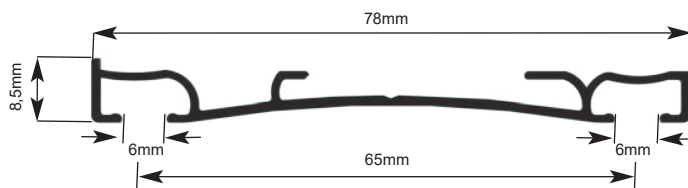

B A S S O

Bílá RAL 9016

Černá RAL 9005

Nerez elox

Bronz elox

- **B1 Basso** jsme vyvinuli na základě požadavků našich zákazníků, kteří chtěli nízkou kompaktní dvoukolejnici
- Kompaktní dvoukolejnici pro záclonu a závěs
- Určeno pro lehké až střední zatížení do 500g/m²
- Výška kolejnice je pouze **8,5 mm** včetně kovového držáku
- Elegantní průhyb kolejnice umocňuje design a zpevňuje celou tuto kolejnici
- Rozteč pojezdových drážek je **65 mm** pro dostatečný prostor mezi záclonou a závěsem
- Vyrábíme ji ve standardních barvách: **bílá** RAL 9016, **černá** RAL 9005, **nerez** elox a **bronz** elox. Další barvy RAL na zakázku

Dekorační Technika Detail

řez černého provedení